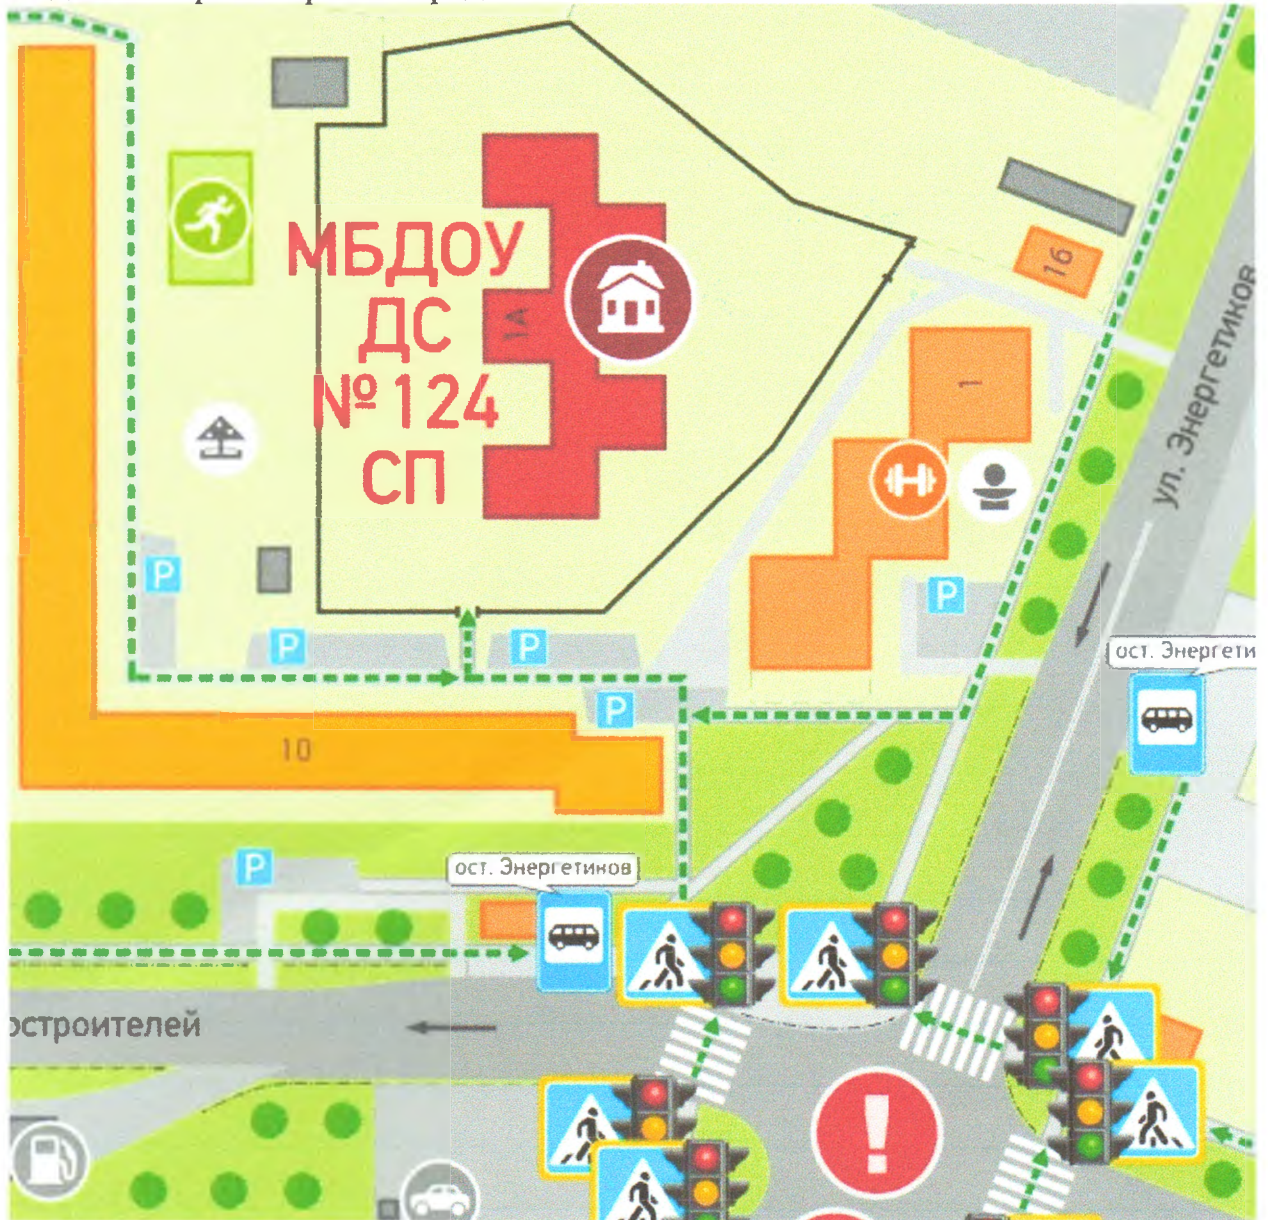

## Содержание

План-схемы МБДОУ «ДС № 124 г. Челябинска» (ул. Энергетиков, 1А):

- 1) Район расположения МБДОУ «ДС № 124 г. Челябинска» (ул. Энергетиков, 1А), пути движения транспортных средств и воспитанников.
- 2) Организация дорожного движения в непосредственной близости от МБДОУ «ДС № 124 г. Челябинска» (ул. Энергетиков, 1А) с размещением соответствующих технических средств, парковок, маршруты движения детей и транспортных средств.
- 3) Пути движения транспортных средств к местам разгрузки/погрузки и рекомендуемые пути передвижения детей по территории МБДОУ «ДС № 124 г. Челябинска» (ул. Энергетиков, 1А).

## План-схемы МБДОУ «ДС № 124 г. Челябинска» (ул. Энергетиков, 1А)

1) Район расположения МБДОУ «ДС № 124 г. Челябинска» (ул. Энергетиков, 1А), пути движения транспортных средств и воспитанников.

2) Организация дорожного движения в непосредственной близости от МБДОУ «ДС № 124 г. Челябинска» (ул. Энергетиков, 1А) с размещением соответствующих технических средств, парковок, маршруты движения детей и транспортных средств.